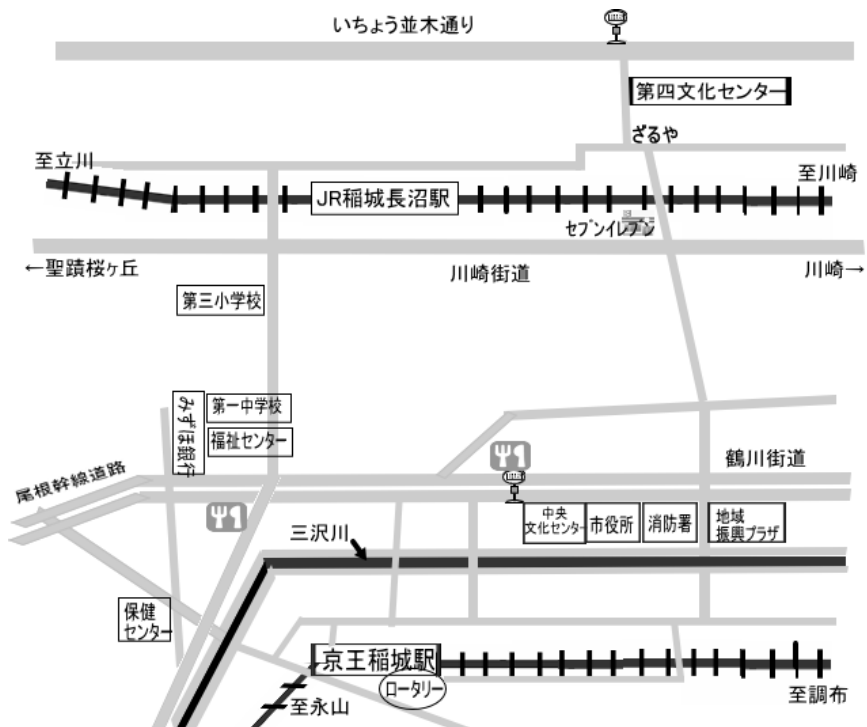

第二文化センター

矢野口1780 TEL378-0567
 京王相模原線京王よみうりランド駅北口徒歩10分

㈱コルグ・本社 矢野口4015-2

京王相模原線京王よみうりランド駅南口 ローター前

中央文化センター

東長沼2111 TEL377-2121
 稲城駅より徒歩10分
 JR南武線稲城長沼駅より徒歩15分
 iバス「稲城市役所」下車

第四文化センター

東長沼271 TEL377-4406
 JR南武線稲城長沼駅より徒歩7分
 iバス「第四文化センター入口」下車3分