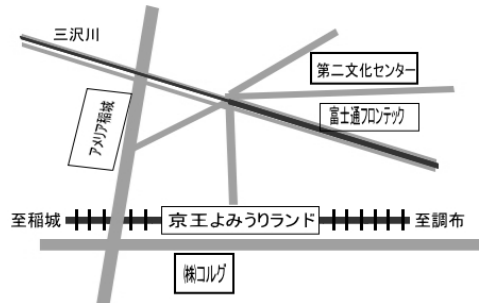

㈱コルグ・本社 矢野口4015-2

京王相模原線京王よみうりランド駅南口 ローター前