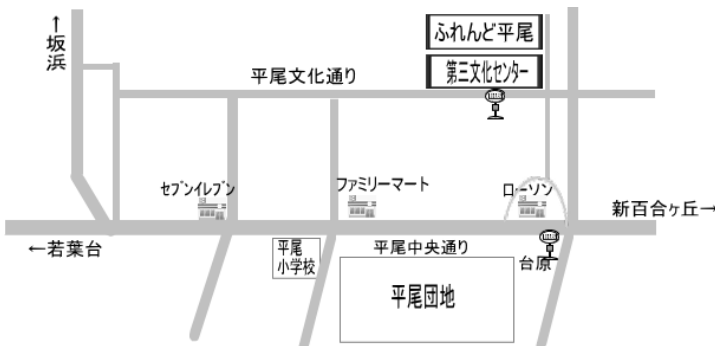

城山体験学習館（稲城市立中央図書館となり）

向陽台4-6-18 TEL378-7100
 JR南武線南多摩駅より徒歩10分
 稲城駅より稲城市立病院行・聖蹟桜ヶ丘駅行バス「城山公園」下車1分
 iバス「城山公園」下車1分
 ※駐車場は有料となります。

城山文化センター

向陽台6-7 TEL379-5411
 稲城駅より長峰行・若葉台駅行・聖蹟桜ヶ丘駅行・稲城市立病院行バス「向陽台六丁目」下車
 JR南武線南多摩駅より徒歩17分
 iバス「城山公園南」下車2分

上谷戸緑地体験学習館

若葉台1-28-2（上谷戸親水公園内）
 稲城駅より長峰・若葉台駅行バス、若葉台駅より稲城駅行バス「長峰二丁目」下車3分
 iバス「上谷戸緑地体験学習館」下車1分

ふれんど平尾

平尾1-9-1 TEL350-1131
 京王相模原線稲城駅より新百合ヶ丘駅行バス「台原」下車5分
 小田急多摩線新百合ヶ丘駅より平尾団地行バス「台原」下車5分
 iバス「文化センター・ふれんど平尾」下車1分